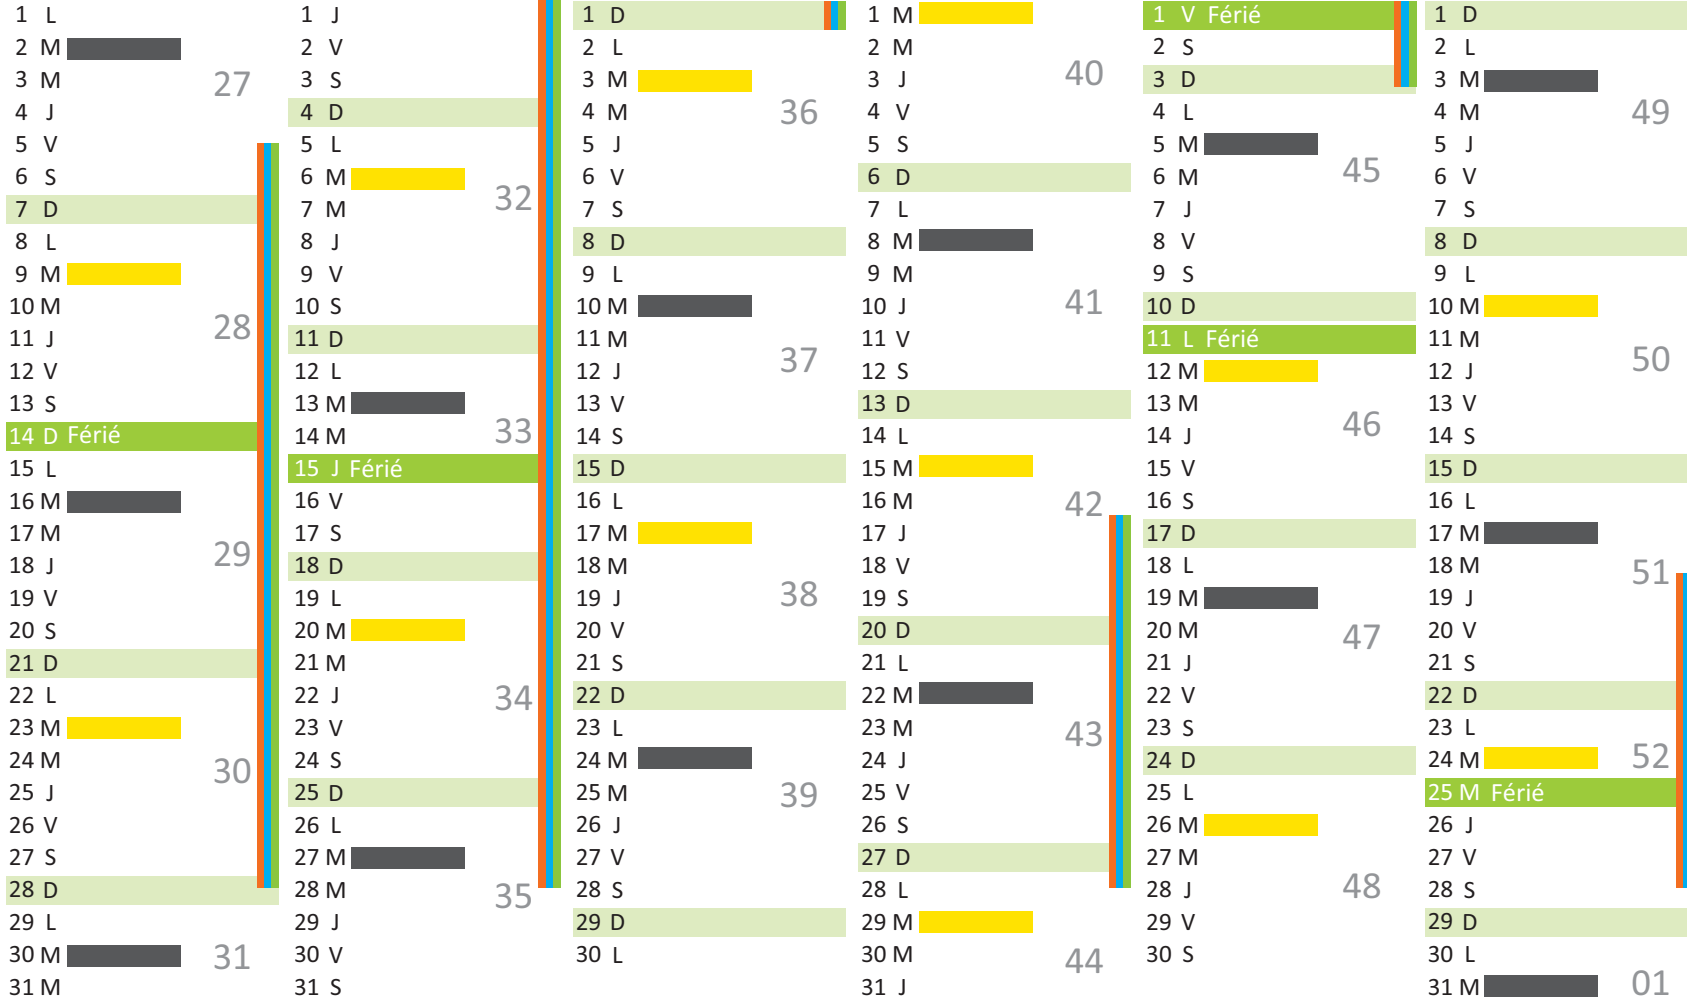

Calendrier de collecte

Villette-sur-Ain

2024

JUILLET

AOÛT

SEPTEMBRE

OCTOBRE

NOVEMBRE

DÉCEMBRE

Horaires des déchèteries

- **Châtillon-sur-Chalaronne** - 113 rue Louis Blériot
  Du 1er octobre au 31 mars (Horaires hiver)
  Du lundi au samedi : 9 h 00 à 12 h 30 et 13 h 30 à 17 h 00
  Du 1er avril au 30 septembre (Horaires été)
  Du lundi au samedi : 9 h 00 à 12 h 30 et 13 h 30 à 18 h 00
- **Chalamont** - Le Petit Moulin – Route d'Ambérieu
  Du 1er octobre au 31 mars (Horaires hiver)
  Mardi, vendredi 13 h 30 à 17 h 00
  Jeudi, samedi de 9 h 00 à 12 h 30 et de 13 h 30 à 17 h 00
  Du 1er avril au 30 septembre (Horaires été)
  Mardi, vendredi 13 h 30 à 18 h
  Jeudi, samedi de 9 h 00 à 12 h 30 et de 13 h 30 à 18 h
- **Villars-les-Dombes** - ZAC de la Tuilerie
  Du 1er octobre au 31 mars (Horaires hiver)
  Lundi, mardi, vendredi, samedi de 9 h à 12 h 30 et de 13 h 30 à 17 h
  Mercredi de 9 h à 12 h 30
  Du 1er avril au 30 septembre (Horaires été)
  Lundi, mardi, vendredi, samedi de 9 h à 12h30 et de 13 h 30 à 18 h
  Mercredi de 9 h à 12 h 30
- **Saint-André-de-Corcy** - Route de Montluel
  Du 1er octobre au 31 mars (Horaires hiver)
  Lundi, jeudi, vendredi, samedi de 9 h à 12 h 30 et de 13 h 30 à 17 h
  Mercredi de 13 h 30 à 17 h
  Du 1er avril au 30 septembre (Horaires été)
  Lundi, jeudi, vendredi, samedi de 9 h à 12 h 30 et de 13 h 30 à 18 h
  Mercredi de 13 h 30 à 18 h

Fermeture des déchèteries les jours fériés.

Une question sur le service déchets ?

Communauté de communes de la Dombes
100, avenue Foch
01400 Châtillon-sur-Chalaronne
04 28 36 12 12 - www.ccdombes.fr
+ d'infos sur :

www.mon servicedechets.com

Collecte des déchets :

- Ordures ménagères résiduelles
- Déchets recyclables

- **Zone A :** Besançon Bordeaux, Clermont-Ferrand, Dijon, Grenoble, Limoges, Lyon, Poitiers
- **Zone B :** Aix-Marseille, Amiens, Caen, Lille, Nancy, Metz, Nantes, Nice, Orléans-Tours, Reims, Rennes, Rouen, Strasbourg
- **Zone C :** Créteil, Montpellier, Paris, Toulouse, Versailles

CITEO
Donnons ensemble une nouvelle vie à nos produits.