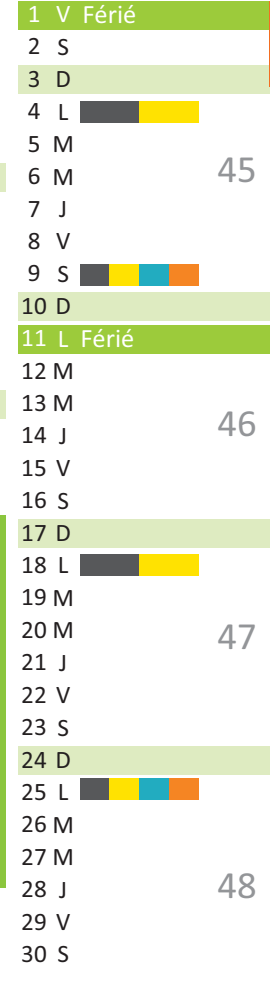

Calendrier de collecte

Saint-André-de-Corcy

2024

JANVIER 2024

FÉVRIER

MARS

AVRIL

MAI

Zone A : Besançon Bordeaux, Clermont-Ferrand, Dijon, Grenoble, Limoges, Lyon, Poitiers

Zone B : Aix-Marseille, Amiens, Caen, Lille, Nancy, Metz, Nantes, Nice, Orléans-Tours, Reims, Rennes, Rouen, Strasbourg

Calendrier de collecte

Saint-André-de-Corcy

2024

Horaires des déchèteries

- Châtillon-sur-Chalaronne** - 113 rue Louis Blériot
 Du 1^{er} octobre au 31 mars (Horaires hiver)
 Du lundi au samedi : 9 h 00 à 12 h 30 et 13 h 30 à 17 h 00
 Du 1^{er} avril au 30 septembre (Horaires été)
 Du lundi au samedi : 9 h 00 à 12 h 30 et 13 h 30 à 18 h 00
- Chalamont** - Le Petit Moulin – Route d'Ambérieu
 Du 1^{er} octobre au 31 mars (Horaires hiver)
 Mardi, vendredi 13 h 30 à 17 h 00
 Jeudi, samedi de 9 h 00 à 12 h 30 et de 13 h 30 à 17 h 00
 Du 1^{er} avril au 30 septembre (Horaires été)
 Mardi, vendredi 13 h 30 à 18 h
 Jeudi, samedi de 9 h 00 à 12 h 30 et de 13 h 30 à 18 h
- Villars-les-Dombes** - ZAC de la Tuilerie
 Du 1^{er} octobre au 31 mars (Horaires hiver)
 Lundi, mardi, vendredi, samedi de 9 h à 12 h 30 et de 13 h 30 à 17 h
 Mercredi de 9 h à 12 h 30
 Du 1^{er} avril au 30 septembre (Horaires été)
 Lundi, mardi, vendredi, samedi de 9 h à 12h30 et de 13 h 30 à 18 h
 Mercredi de 9 h à 12 h 30
- Saint-André-de-Corcy** - Route de Montluel
 Du 1^{er} octobre au 31 mars (Horaires hiver)
 Lundi, jeudi, vendredi, samedi de 9 h à 12 h 30 et de 13 h 30 à 17 h
 Mercredi de 13 h 30 à 17 h
 Du 1^{er} avril au 30 septembre (Horaires été)
 Lundi, jeudi, vendredi, samedi de 9 h à 12 h 30 et de 13 h 30 à 18 h
 Mercredi de 13 h 30 à 18 h

JUILLET

AOÛT

SEPTEMBRE

OCTOBRE

NOVEMBRE

DÉCEMBRE

Collecte des déchets :

- Ordures ménagères résiduelles - dans les centres des villages
- Ordures ménagères résiduelles - dans les écarts (hameaux, lieux-dits)
- Déchets recyclables - dans les centres des villages
- Déchets recyclables - dans les écarts (hameaux, lieux-dits)