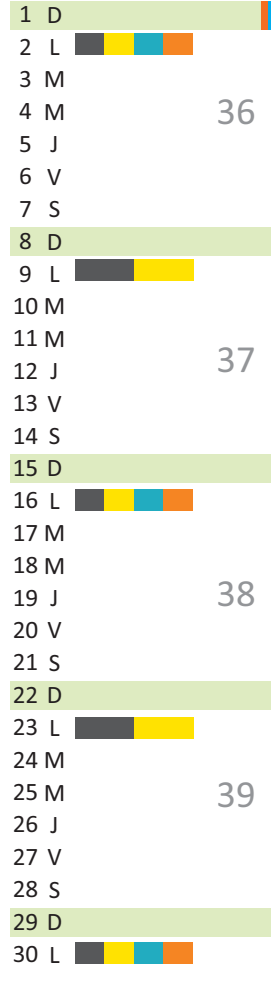

Calendrier de collecte

Saint-André-de-Corcy

2024

Horaires des déchèteries

- **Châtillon-sur-Chalaronne** - 113 rue Louis Blériot
  Du 1er octobre au 31 mars (Horaires hiver)
  Du lundi au samedi : 9 h 00 à 12 h 30 et 13 h 30 à 17 h 00
  Du 1er avril au 30 septembre (Horaires été)
  Du lundi au samedi : 9 h 00 à 12 h 30 et 13 h 30 à 18 h 00
- **Chalamont** - Le Petit Moulin – Route d'Ambérieu
  Du 1er octobre au 31 mars (Horaires hiver)
  Mardi, vendredi 13 h 30 à 17 h 00
  Jeudi, samedi de 9 h 00 à 12 h 30 et de 13 h 30 à 17 h 00
  Du 1er avril au 30 septembre (Horaires été)
  Mardi, vendredi 13 h 30 à 18 h
  Jeudi, samedi de 9 h 00 à 12 h 30 et de 13 h 30 à 18 h
- **Villars-les-Dombes** - ZAC de la Tuilerie
  Du 1er octobre au 31 mars (Horaires hiver)
  Lundi, mardi, vendredi, samedi de 9 h à 12 h 30 et de 13 h 30 à 17 h
  Mercredi de 9 h à 12 h 30
  Du 1er avril au 30 septembre (Horaires été)
  Lundi, mardi, vendredi, samedi de 9 h à 12h30 et de 13 h 30 à 18 h
  Mercredi de 9 h à 12 h 30
- **Saint-André-de-Corcy** - Route de Montluel
  Du 1er octobre au 31 mars (Horaires hiver)
  Lundi, jeudi, vendredi, samedi de 9 h à 12 h 30 et de 13 h 30 à 17 h
  Mercredi de 13 h 30 à 17 h
  Du 1er avril au 30 septembre (Horaires été)
  Lundi, jeudi, vendredi, samedi de 9 h à 12 h 30 et de 13 h 30 à 18 h
  Mercredi de 13 h 30 à 18 h

Fermeture des déchèteries les jours fériés.

Une question sur le service déchets ?

Communauté de communes de la Dombes
100, avenue Foch
01400 Châtillon-sur-Chalaronne
04 28 36 12 12 - www.ccdombes.fr
+ d'infos sur :
www.mon servicedechets.com

JUILLET

AOÛT

SEPTEMBRE

OCTOBRE

NOVEMBRE

DÉCEMBRE

Collecte des déchets :

- Ordures ménagères résiduelles - dans les centres des villages
- Ordures ménagères résiduelles - dans les écarts (hameaux, lieux-dits)
- Déchets recyclables - dans les centres des villages
- Déchets recyclables - dans les écarts (hameaux, lieux-dits)