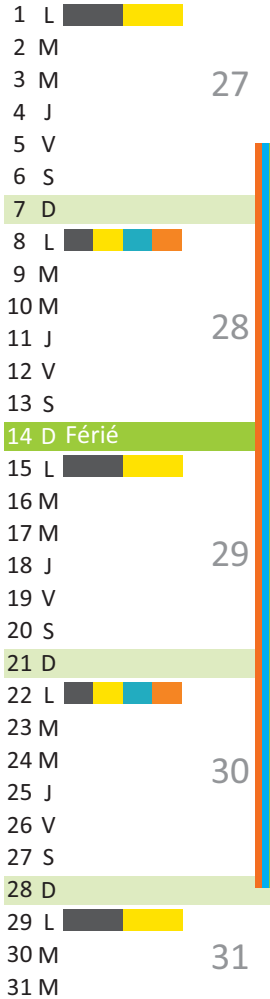

Calendrier de collecte

Saint-André-de-Corcy

2024

Horaires des déchèteries

- **Châtillon-sur-Chalaronne** - 113 rue Louis Blériot
  Du 1er octobre au 31 mars (Horaires hiver)
  Du lundi au samedi : 9 h 00 à 12 h 30 et 13 h 30 à 17 h 00
  Du 1er avril au 30 septembre (Horaires été)
  Du lundi au samedi : 9 h 00 à 12 h 30 et 13 h 30 à 18 h 00
- **Chalamont** - Le Petit Moulin – Route d'Ambérieu
  Du 1er octobre au 31 mars (Horaires hiver)
  Mardi, vendredi 13 h 30 à 17 h 00
  Jeudi, samedi de 9 h 00 à 12 h 30 et de 13 h 30 à 17 h 00
  Du 1er avril au 30 septembre (Horaires été)
  Mardi, vendredi 13 h 30 à 18 h
  Jeudi, samedi de 9 h 00 à 12 h 30 et de 13 h 30 à 18 h
- **Villars-les-Dombes** - ZAC de la Tuilerie
  Du 1er octobre au 31 mars (Horaires hiver)
  Lundi, mardi, vendredi, samedi de 9 h à 12 h 30 et de 13 h 30 à 17 h
  Mercredi de 9 h à 12 h 30
  Du 1er avril au 30 septembre (Horaires été)
  Lundi, mardi, vendredi, samedi de 9 h à 12h30 et de 13 h 30 à 18 h
  Mercredi de 9 h à 12 h 30
- **Saint-André-de-Corcy** - Route de Montluel
  Du 1er octobre au 31 mars (Horaires hiver)
  Lundi, jeudi, vendredi, samedi de 9 h à 12 h 30 et de 13 h 30 à 17 h
  Mercredi de 13 h 30 à 17 h
  Du 1er avril au 30 septembre (Horaires été)
  Lundi, jeudi, vendredi, samedi de 9 h à 12 h 30 et de 13 h 30 à 18 h
  Mercredi de 13 h 30 à 18 h

Fermeture des déchèteries les jours fériés.

Une question sur le service déchets ?

Communauté de communes de la Dombes
100, avenue Foch
01400 Châtillon-sur-Chalaronne
04 28 36 12 12 - www.ccdombes.fr
+ d'infos sur :
www.mon servicedechets.com

JUILLET