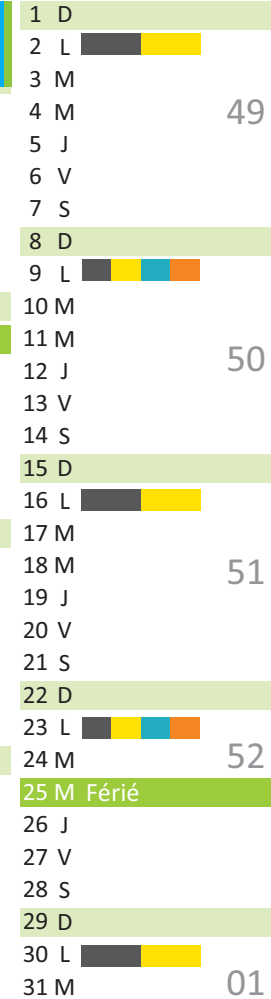

Calendrier de collecte

Saint-André-de-Corcy

2024

JANVIER 2024

FÉVRIER

MARS

AVRIL

MAI

Zone A : Besançon Bordeaux, Clermont-Ferrand, Dijon, Grenoble, Limoges, Lyon, Poitiers

Zone B : Aix-Marseille, Amiens, Caen, Lille, Nancy, Metz, Nantes, Nice, Orléans-Tours, Reims, Rennes, Rouen, Strasbourg

Calendrier de collecte

Saint-André-de-Corcy

2024

Horaires des déchèteries

- Châtillon-sur-Chalaronne** - 113 rue Louis Blériot
 Du 1^{er} octobre au 31 mars (Horaires hiver)
 Du lundi au samedi : 9 h 00 à 12 h 30 et 13 h 30 à 17 h 00
 Du 1^{er} avril au 30 septembre (Horaires été)
 Du lundi au samedi : 9 h 00 à 12 h 30 et 13 h 30 à 18 h 00
- Chalamont** - Le Petit Moulin – Route d'Ambérieu
 Du 1^{er} octobre au 31 mars (Horaires hiver)
 Mardi, vendredi 13 h 30 à 17 h 00
 Jeudi, samedi de 9 h 00 à 12 h 30 et de 13 h 30 à 17 h 00
 Du 1^{er} avril au 30 septembre (Horaires été)
 Mardi, vendredi 13 h 30 à 18 h
 Jeudi, samedi de 9 h 00 à 12 h 30 et de 13 h 30 à 18 h
- Villars-les-Dombes** - ZAC de la Tuilerie
 Du 1^{er} octobre au 31 mars (Horaires hiver)
 Lundi, mardi, vendredi, samedi de 9 h à 12 h 30 et de 13 h 30 à 17 h
 Mercredi de 9 h à 12 h 30
 Du 1^{er} avril au 30 septembre (Horaires été)
 Lundi, mardi, vendredi, samedi de 9 h à 12h30 et de 13 h 30 à 18 h
 Mercredi de 9 h à 12 h 30
- Saint-André-de-Corcy** - Route de Montluel
 Du 1^{er} octobre au 31 mars (Horaires hiver)
 Lundi, jeudi, vendredi, samedi de 9 h à 12 h 30 et de 13 h 30 à 17 h
 Mercredi de 13 h 30 à 17 h
 Du 1^{er} avril au 30 septembre (Horaires été)
 Lundi, jeudi, vendredi, samedi de 9 h à 12 h 30 et de 13 h 30 à 18 h
 Mercredi de 13 h 30 à 18 h

JUILLET

AOÛT

SEPTEMBRE

OCTOBRE

NOVEMBRE

DÉCEMBRE

Collecte des déchets :

- Ordures ménagères résiduelles - dans les centres des villages
- Ordures ménagères résiduelles - dans les écarts (hameaux, lieux-dits)
- Déchets recyclables - dans les centres des villages
- Déchets recyclables - dans les écarts (hameaux, lieux-dits)