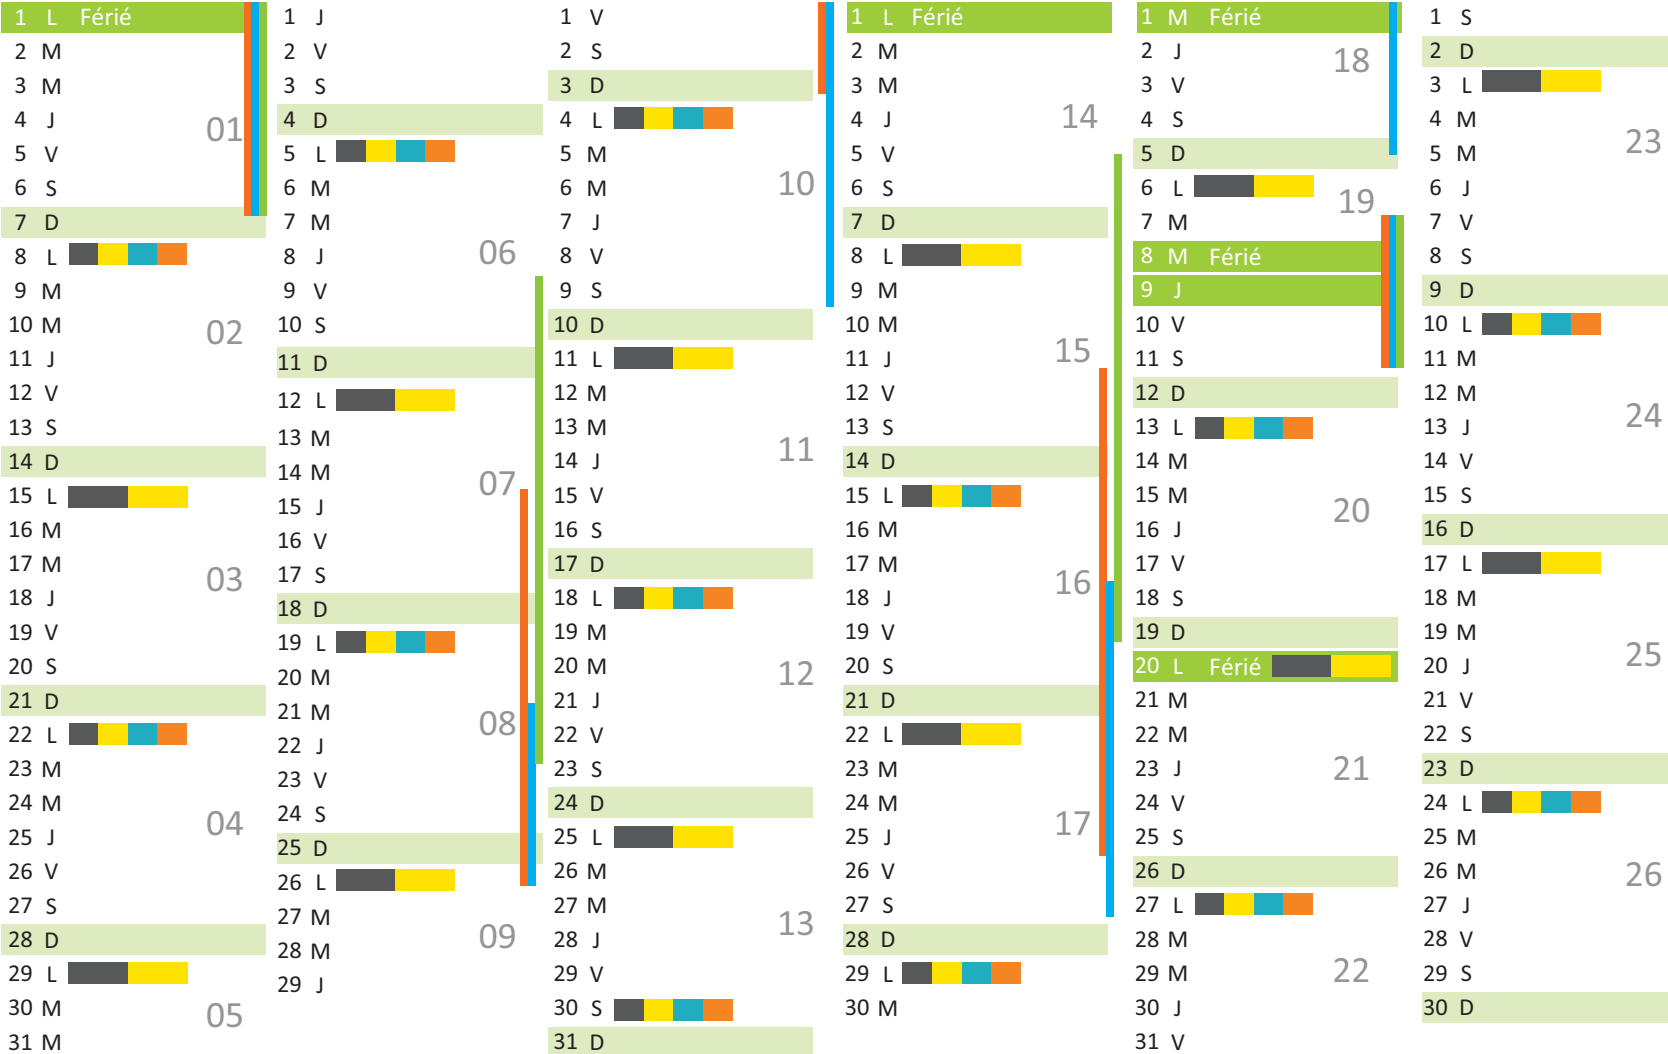

Calendrier de collecte

Saint-André-de-Corcy

2024

JANVIER 2024

FÉVRIER

MARS

AVRIL

MAI

JUIN

Collecte des déchets :

- Ordures ménagères résiduelles - dans les centres des villages
- Ordures ménagères résiduelles - dans les écarts (hameaux, lieux-dits)
- Déchets recyclables - dans les centres des villages
- Déchets recyclables - dans les écarts (hameaux, lieux-dits)

JUILLET

AOÛT

SEPTEMBRE

OCTOBRE

NOVEMBRE

DÉCEMBRE

Collecte des déchets :

- Ordures ménagères résiduelles - dans les centres des villages
- Ordures ménagères résiduelles - dans les écarts (hameaux, lieux-dits)
- Déchets recyclables - dans les centres des villages
- Déchets recyclables - dans les écarts (hameaux, lieux-dits)