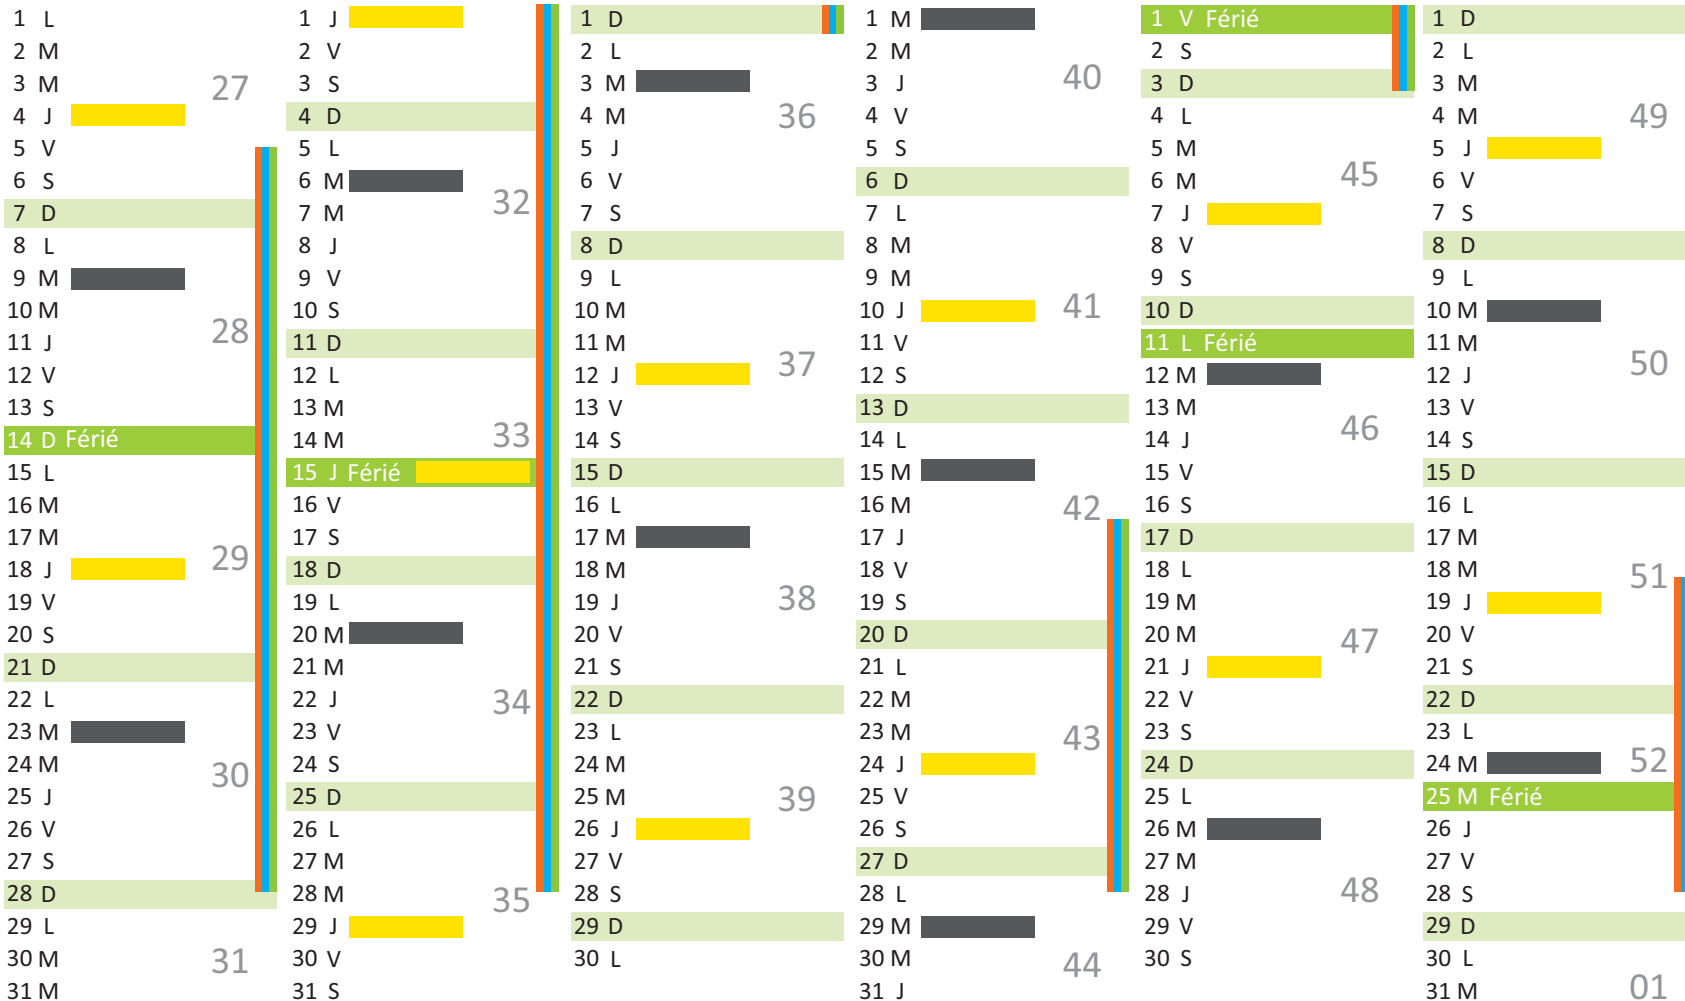

18	19	20	21	22
----	----	----	----	----

Collecte des déchets :
■ Ordures ménagères résiduelles
■ Déchets recyclables

Zone A : Besançon Bordeaux, Clermont-Ferrand, Dijon, Grenoble, Limoges, Lyon, Poitiers
Zone B : Aix-Marseille, Amiens, Caen, Lille, Nancy, Metz, Nantes, Nice, Orléans-Tours, Reims, Rennes, Rouen, Strasbourg
Zone C : Créteil, Montpellier, Paris, Toulouse, Versailles

NOVEMBRE

DÉCEMBRE

Horaires des déchèteries

- Châtillon-sur-Chalaronne** - 113 rue Louis Blériot
 Du 1^{er} octobre au 31 mars (Horaires hiver)
 Du lundi au samedi : 9 h 00 à 12 h 30 et 13 h 30 à 17 h 00
 Du 1^{er} avril au 30 septembre (Horaires été)
 Du lundi au samedi : 9 h 00 à 12 h 30 et 13 h 30 à 18 h 00
- Chalamont** - Le Petit Moulin – Route d'Ambérieu
 Du 1^{er} octobre au 31 mars (Horaires hiver)
 Mardi, vendredi 13 h 30 à 17 h 00
 Jeudi, samedi de 9 h 00 à 12 h 30 et de 13 h 30 à 17 h 00
 Du 1^{er} avril au 30 septembre (Horaires été)
 Mardi, vendredi 13 h 30 à 18 h
 Jeudi, samedi de 9 h 00 à 12 h 30 et de 13 h 30 à 18 h
- Villars-les-Dombes** - ZAC de la Tuilerie
 Du 1^{er} octobre au 31 mars (Horaires hiver)
 Lundi, mardi, vendredi, samedi de 9 h à 12 h 30 et de 13 h 30 à 17 h
 Mercredi de 9 h à 12 h 30
 Du 1^{er} avril au 30 septembre (Horaires été)
 Lundi, mardi, vendredi, samedi de 9 h à 12h30 et de 13 h 30 à 18 h
 Mercredi de 9 h à 12 h 30
- Saint-André-de-Corcy** - Route de Montluel
 Du 1^{er} octobre au 31 mars (Horaires hiver)
 Lundi, jeudi, vendredi, samedi de 9 h à 12 h 30 et de 13 h 30 à 17 h
 Mercredi de 13 h 30 à 17 h
 Du 1^{er} avril au 30 septembre (Horaires été)
 Lundi, jeudi, vendredi, samedi de 9 h à 12 h 30 et de 13 h 30 à 18 h
 Mercredi de 13 h 30 à 18 h