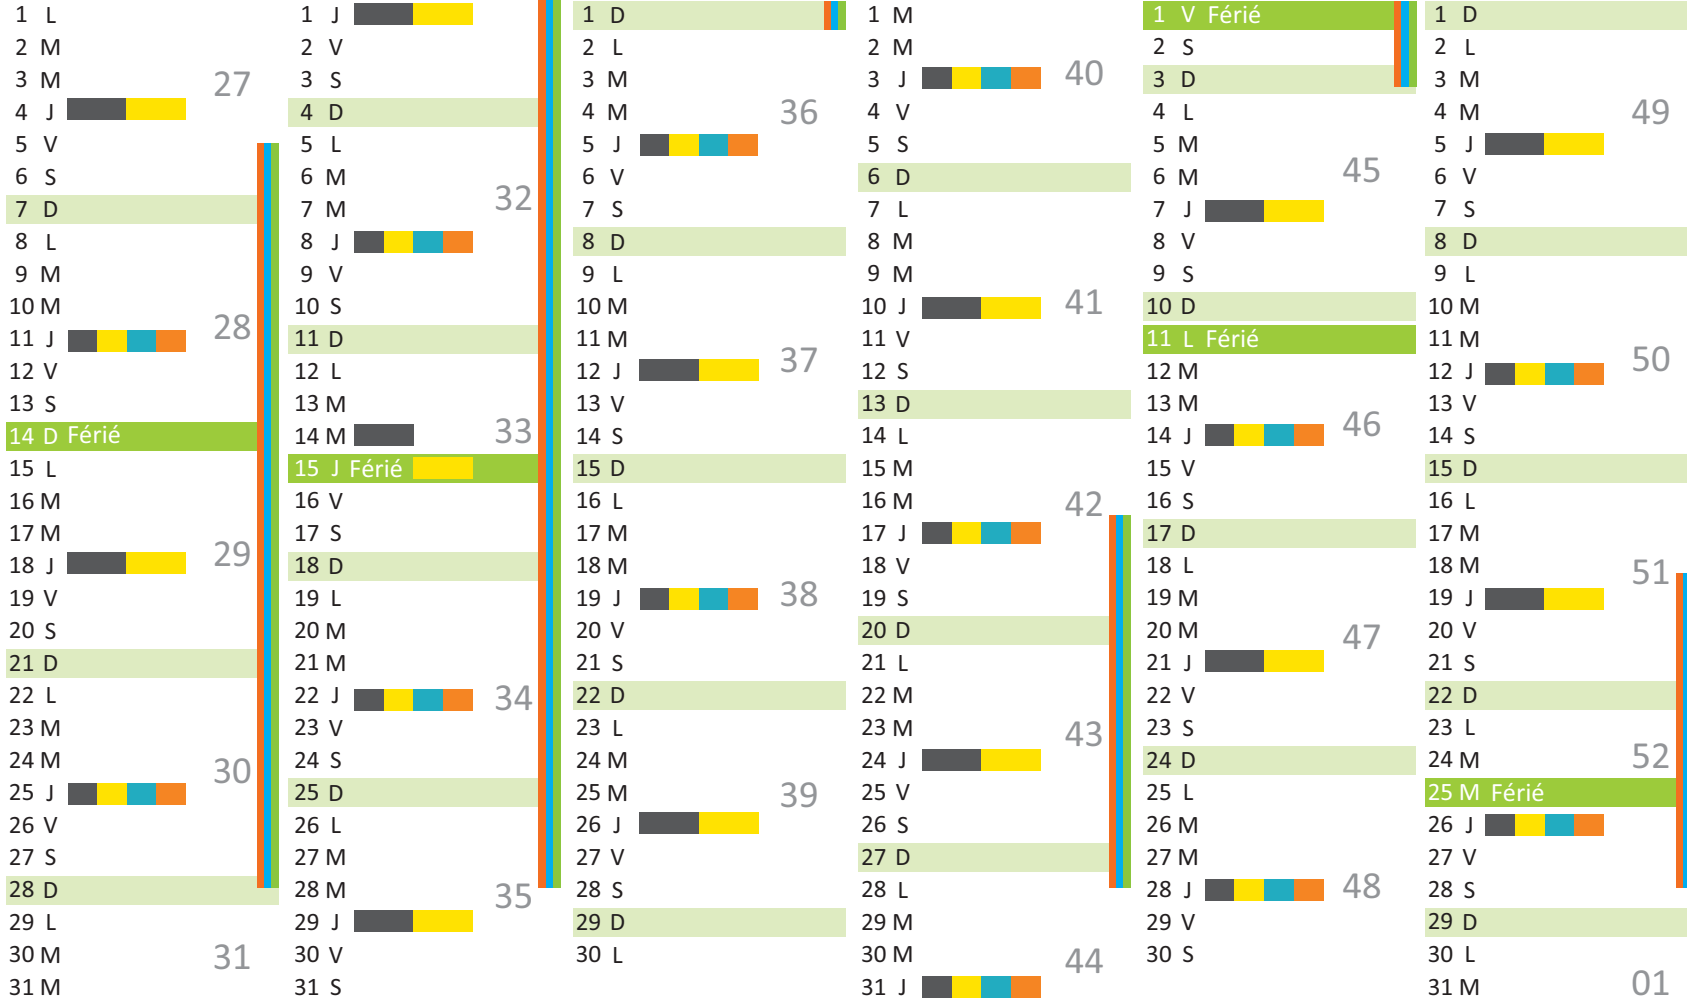

Collecte des déchets :

- Ordures ménagères résiduelles - dans les centres des villages
- Ordures ménagères résiduelles - dans les écarts (hameaux, lieux-dits)
- Déchets recyclables - dans les centres des villages
- Déchets recyclables - dans les écarts (hameaux, lieux-dits)

- Zone A :** Besançon Bordeaux, Clermont-Ferrand, Dijon, Grenoble, Limoges, Lyon, Poitiers
- Zone B :** Aix-Marseille, Amiens, Caen, Lille, Nancy, Metz, Nantes, Nice, Orléans-Tours, Reims, Rennes, Rouen, Strasbourg
- Zone C :** Créteil, Montpellier, Paris, Toulouse, Versailles

Calendrier de collecte

Châtillon-sur-Chalaronne

2024

JUILLET

AOÛT

SEPTEMBRE

OCTOBRE

NOVEMBRE

DÉCEMBRE

Horaires des déchèteries

- Châtillon-sur-Chalaronne** - 113 rue Louis Blériot
 Du 1^{er} octobre au 31 mars (Horaires hiver)
 Du lundi au samedi : 9 h 00 à 12 h 30 et 13 h 30 à 17 h 00
 Du 1^{er} avril au 30 septembre (Horaires été)
 Du lundi au samedi : 9 h 00 à 12 h 30 et 13 h 30 à 18 h 00
- Chalamont** - Le Petit Moulin – Route d'Ambérieu
 Du 1^{er} octobre au 31 mars (Horaires hiver)
 Mardi, vendredi 13 h 30 à 17 h 00
 Jeudi, samedi de 9 h 00 à 12 h 30 et de 13 h 30 à 17 h 00
 Du 1^{er} avril au 30 septembre (Horaires été)
 Mardi, vendredi 13 h 30 à 18 h
 Jeudi, samedi de 9 h 00 à 12 h 30 et de 13 h 30 à 18 h
- Villars-les-Dombes** - ZAC de la Tuilerie
 Du 1^{er} octobre au 31 mars (Horaires hiver)
 Lundi, mardi, vendredi, samedi de 9 h à 12 h 30 et de 13 h 30 à 17 h
 Mercredi de 9 h à 12 h 30
 Du 1^{er} avril au 30 septembre (Horaires été)
 Lundi, mardi, vendredi, samedi de 9 h à 12h30 et de 13 h 30 à 18 h
 Mercredi de 9 h à 12 h 30
- Saint-André-de-Corcy** - Route de Montluel
 Du 1^{er} octobre au 31 mars (Horaires hiver)
 Lundi, jeudi, vendredi, samedi de 9 h à 12 h 30 et de 13 h 30 à 17 h
 Mercredi de 13 h 30 à 17 h
 Du 1^{er} avril au 30 septembre (Horaires été)
 Lundi, jeudi, vendredi, samedi de 9 h à 12 h 30 et de 13 h 30 à 18 h
 Mercredi de 13 h 30 à 18 h