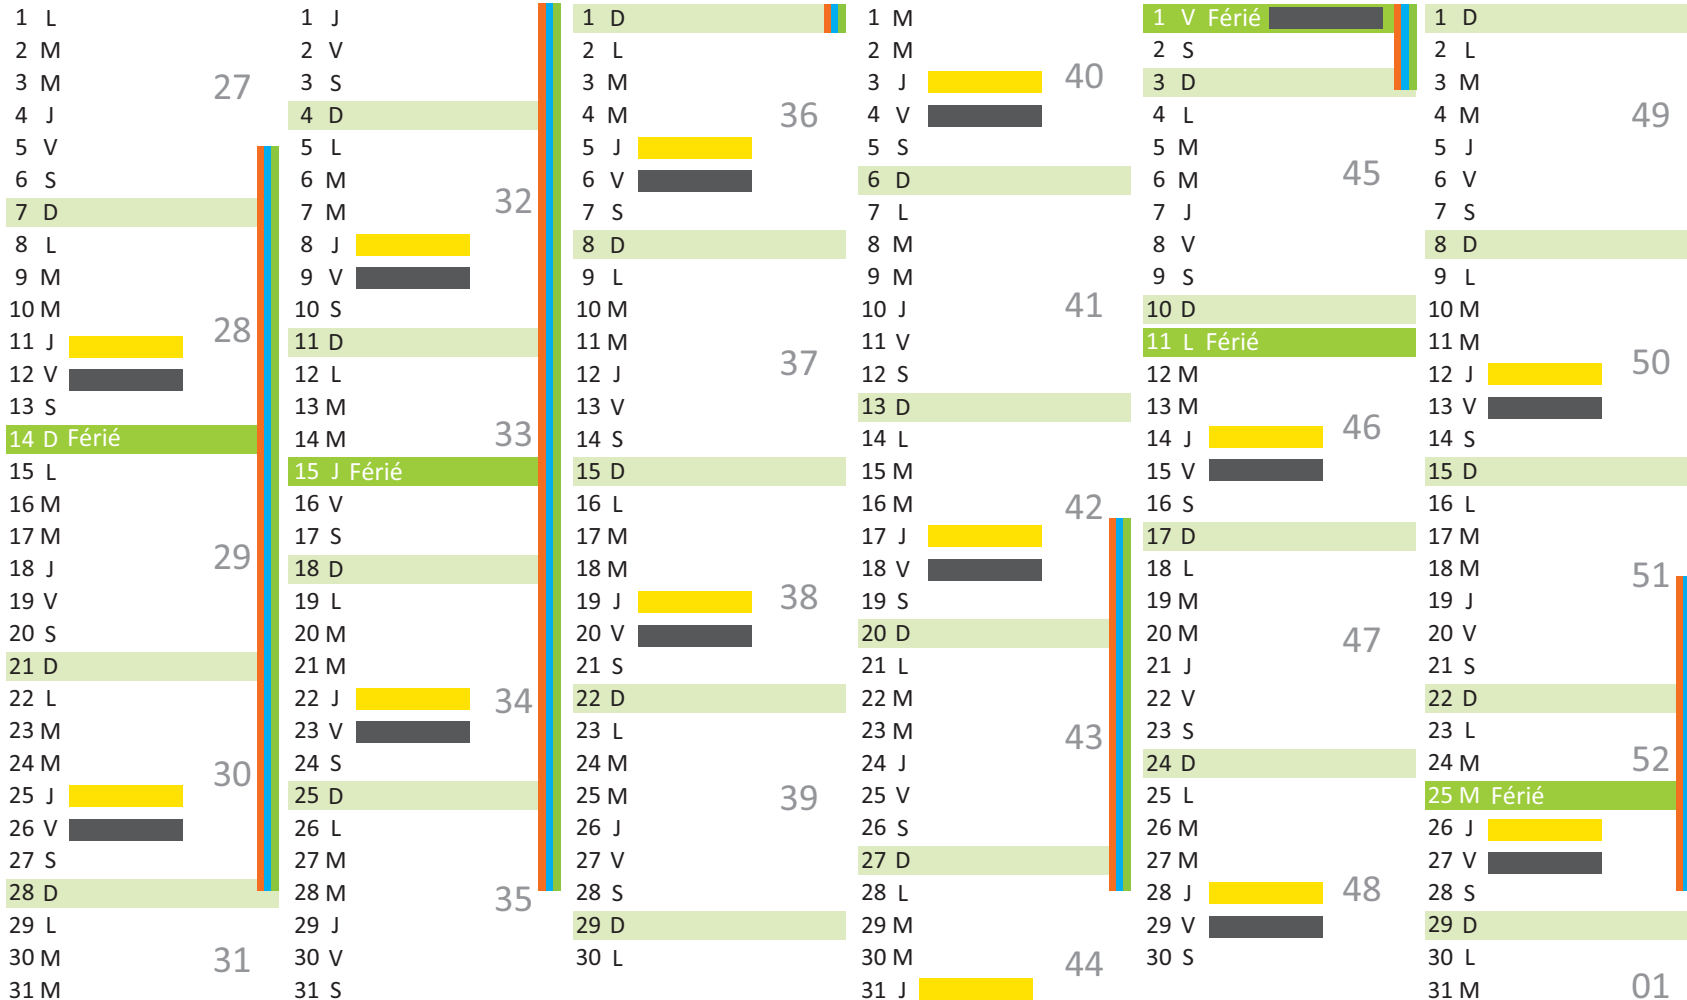

Collecte des déchets :
■ Ordures ménagères résiduelles
■ Déchets recyclables

Zone A : Besançon Bordeaux, Clermont-Ferrand, Dijon, Grenoble, Limoges, Lyon, Poitiers
Zone B : Aix-Marseille, Amiens, Caen, Lille, Nancy, Metz, Nantes, Nice, Orléans-Tours, Reims, Rennes, Rouen, Strasbourg
Zone C : Créteil, Montpellier, Paris, Toulouse, Versailles

CITEO
Donnons ensemble une nouvelle vie à nos produits.

Calendrier de collecte

La-Chapelle-du-Châtelard - Saint-Germain-sur-Renon

2024

JUILLET

AOÛT

SEPTEMBRE

OCTOBRE

NOVEMBRE

DÉCEMBRE

Horaires des déchèteries

- Châtillon-sur-Chalaronne** - 113 rue Louis Blériot
 Du 1^{er} octobre au 31 mars (Horaires hiver)
 Du lundi au samedi : 9 h 00 à 12 h 30 et 13 h 30 à 17 h 00
 Du 1^{er} avril au 30 septembre (Horaires été)
 Du lundi au samedi : 9 h 00 à 12 h 30 et 13 h 30 à 18 h 00
- Chalamont** - Le Petit Moulin – Route d'Ambérieu
 Du 1^{er} octobre au 31 mars (Horaires hiver)
 Mardi, vendredi 13 h 30 à 17 h 00
 Jeudi, samedi de 9 h 00 à 12 h 30 et de 13 h 30 à 17 h 00
 Du 1^{er} avril au 30 septembre (Horaires été)
 Mardi, vendredi 13 h 30 à 18 h
 Jeudi, samedi de 9 h 00 à 12 h 30 et de 13 h 30 à 18 h
- Villars-les-Dombes** - ZAC de la Tuilerie
 Du 1^{er} octobre au 31 mars (Horaires hiver)
 Lundi, mardi, vendredi, samedi de 9 h à 12 h 30 et de 13 h 30 à 17 h
 Mercredi de 9 h à 12 h 30
 Du 1^{er} avril au 30 septembre (Horaires été)
 Lundi, mardi, vendredi, samedi de 9 h à 12h30 et de 13 h 30 à 18 h
 Mercredi de 9 h à 12 h 30
- Saint-André-de-Corcy** - Route de Montluel
 Du 1^{er} octobre au 31 mars (Horaires hiver)
 Lundi, jeudi, vendredi, samedi de 9 h à 12 h 30 et de 13 h 30 à 17 h
 Mercredi de 13 h 30 à 17 h
 Du 1^{er} avril au 30 septembre (Horaires été)
 Lundi, jeudi, vendredi, samedi de 9 h à 12 h 30 et de 13 h 30 à 18 h
 Mercredi de 13 h 30 à 18 h