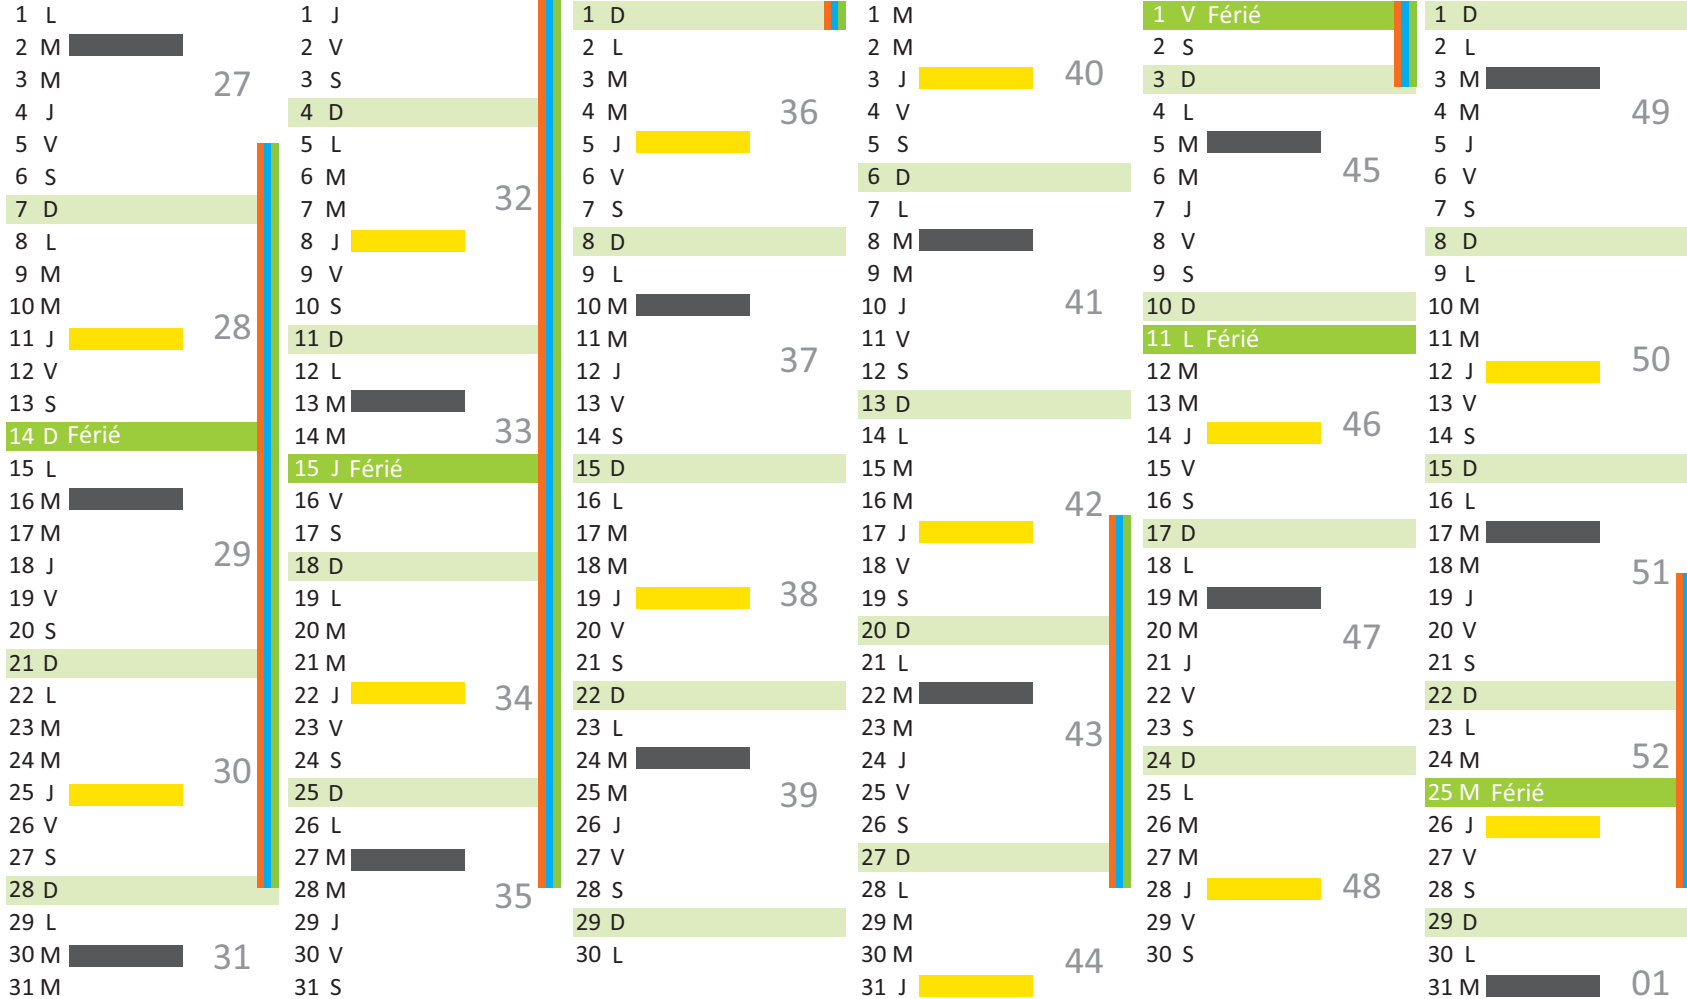

Calendrier de collecte

Condeissiat - Saint-André-le-Bouchoux

2024

JUILLET

AOÛT

SEPTEMBRE

OCTOBRE

NOVEMBRE

DÉCEMBRE

Horaires des déchèteries

- **Châtillon-sur-Chalaronne** - 113 rue Louis Blériot
  Du 1er octobre au 31 mars (Horaires hiver)
  Du lundi au samedi : 9 h 00 à 12 h 30 et 13 h 30 à 17 h 00
  Du 1er avril au 30 septembre (Horaires été)
  Du lundi au samedi : 9 h 00 à 12 h 30 et 13 h 30 à 18 h 00
- **Chalamont** - Le Petit Moulin - Route d'Ambérieu
  Du 1er octobre au 31 mars (Horaires hiver)
  Mardi, vendredi 13 h 30 à 17 h 00
  Jeudi, samedi de 9 h 00 à 12 h 30 et de 13 h 30 à 17 h 00
  Du 1er avril au 30 septembre (Horaires été)
  Mardi, vendredi 13 h 30 à 18 h
  Jeudi, samedi de 9 h 00 à 12 h 30 et de 13 h 30 à 18 h
- **Villars-les-Dombes** - ZAC de la Tuilerie
  Du 1er octobre au 31 mars (Horaires hiver)
  Lundi, mardi, vendredi, samedi de 9 h à 12 h 30 et de 13 h 30 à 17 h
  Mercredi de 9 h à 12 h 30
  Du 1er avril au 30 septembre (Horaires été)
  Lundi, mardi, vendredi, samedi de 9 h à 12h30 et de 13 h 30 à 18 h
  Mercredi de 9 h à 12 h 30
- **Saint-André-de-Corcy** - Route de Montluel
  Du 1er octobre au 31 mars (Horaires hiver)
  Lundi, jeudi, vendredi, samedi de 9 h à 12 h 30 et de 13 h 30 à 17 h
  Mercredi de 13 h 30 à 17 h
  Du 1er avril au 30 septembre (Horaires été)
  Lundi, jeudi, vendredi, samedi de 9 h à 12 h 30 et de 13 h 30 à 18 h
  Mercredi de 13 h 30 à 18 h

Fermeture des déchèteries les jours fériés.

Une question sur le service déchets ?

Communauté de communes de la Dombes
100, avenue Foch
01400 Châtillon-sur-Chalaronne
04 28 36 12 12 - www.ccdombes.fr
+ d'infos sur :

www.mon servicedechets.com

Collecte des déchets :

- Ordures ménagères résiduelles
- Déchets recyclables

- **Zone A :** Besançon Bordeaux, Clermont-Ferrand, Dijon, Grenoble, Limoges, Lyon, Poitiers
- **Zone B :** Aix-Marseille, Amiens, Caen, Lille, Nancy, Metz, Nantes, Nice, Orléans-Tours, Reims, Rennes, Rouen, Strasbourg
- **Zone C :** Créteil, Montpellier, Paris, Toulouse, Versailles

CITEO
Donnons ensemble une nouvelle vie à nos produits.