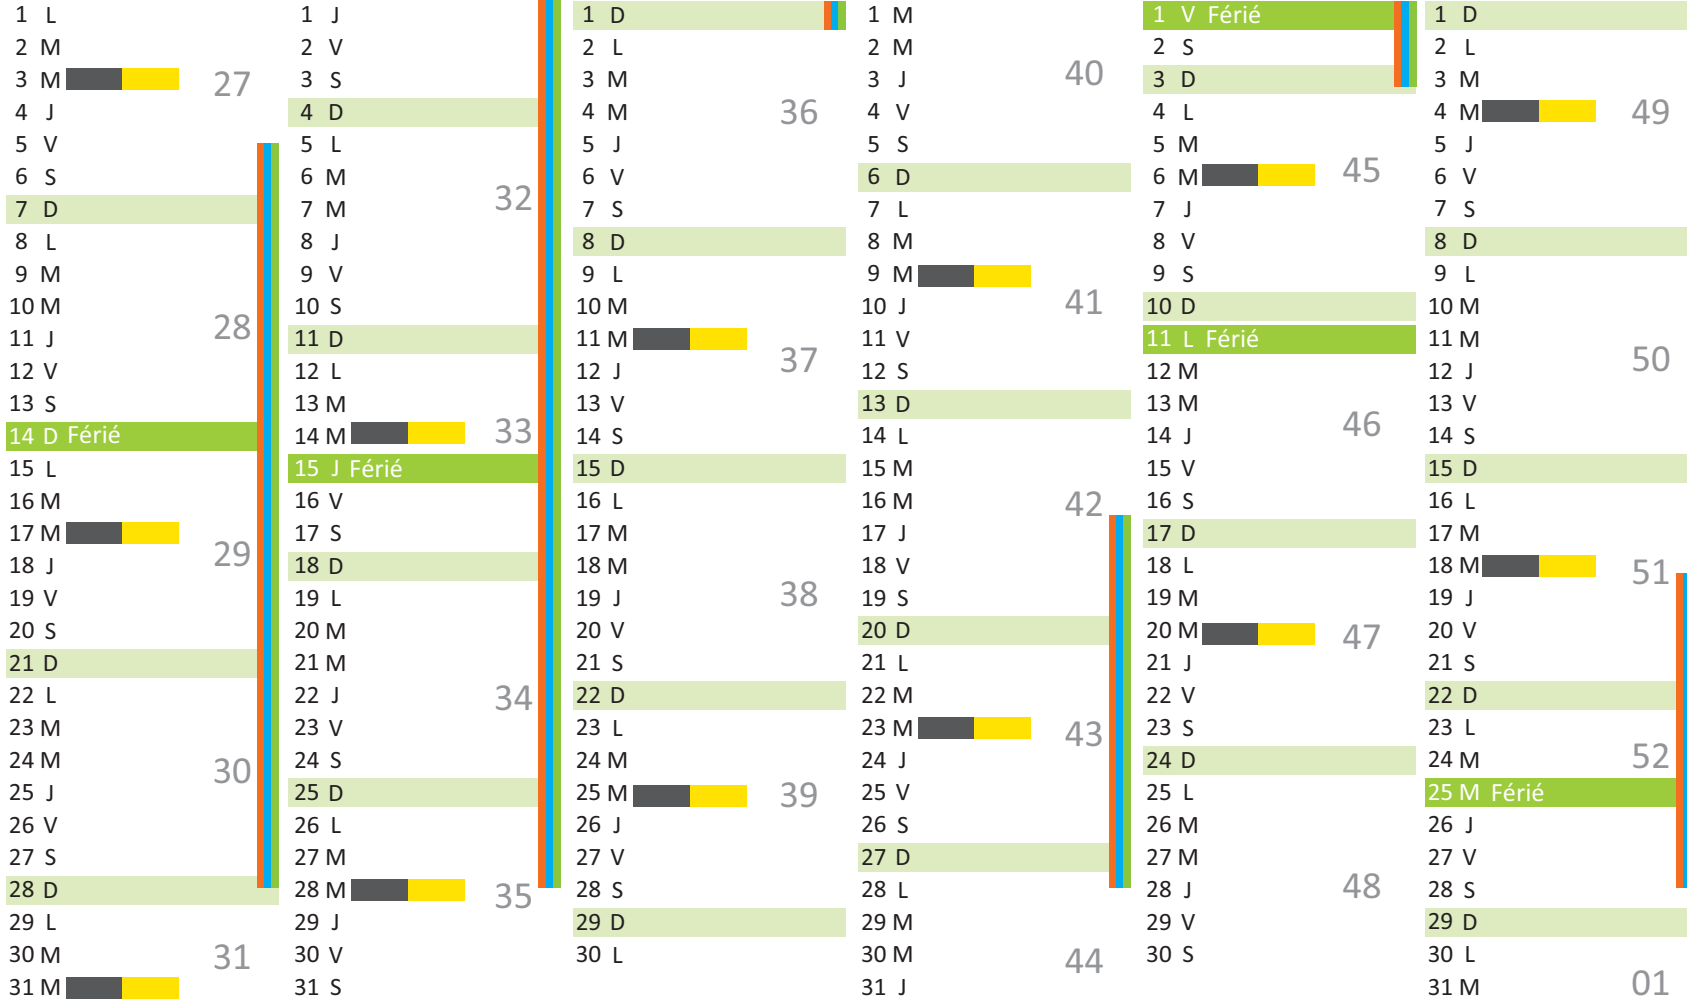

Collecte des déchets :
 ■ Ordures ménagères résiduelles
 ■ Déchets recyclables

■ **Zone A** : Besançon Bordeaux, Clermont-Ferrand, Dijon, Grenoble, Limoges, Lyon, Poitiers
■ **Zone B** : Aix-Marseille, Amiens, Caen, Lille, Nancy, Metz, Nantes, Nice, Orléans-Tours, Reims, Rennes, Rouen, Strasbourg
■ **Zone C** : Créteil, Montpellier, Paris, Toulouse, Versailles

Calendrier de collecte

Bouligneux

2024

JUILLET

AOÛT

SEPTEMBRE

OCTOBRE

NOVEMBRE

DÉCEMBRE

Horaires des déchèteries

- Châtillon-sur-Chalarnone** - 113 rue Louis Blériot
 Du 1^{er} octobre au 31 mars (Horaires hiver)
 Du lundi au samedi : 9 h 00 à 12 h 30 et 13 h 30 à 17 h 00
 Du 1^{er} avril au 30 septembre (Horaires été)
 Du lundi au samedi : 9 h 00 à 12 h 30 et 13 h 30 à 18 h 00
- Chalamont** - Le Petit Moulin – Route d'Ambérieu
 Du 1^{er} octobre au 31 mars (Horaires hiver)
 Mardi, vendredi 13 h 30 à 17 h 00
 Jeudi, samedi de 9 h 00 à 12 h 30 et de 13 h 30 à 17 h 00
 Du 1^{er} avril au 30 septembre (Horaires été)
 Mardi, vendredi 13 h 30 à 18 h
 Jeudi, samedi de 9 h 00 à 12 h 30 et de 13 h 30 à 18 h
- Villars-les-Dombes** - ZAC de la Tuilerie
 Du 1^{er} octobre au 31 mars (Horaires hiver)
 Lundi, mardi, vendredi, samedi de 9 h à 12 h 30 et de 13 h 30 à 17 h
 Mercredi de 9 h à 12 h 30
 Du 1^{er} avril au 30 septembre (Horaires été)
 Lundi, mardi, vendredi, samedi de 9 h à 12h30 et de 13 h 30 à 18 h
 Mercredi de 9 h à 12 h 30
- Saint-André-de-Corcy** - Route de Montluel
 Du 1^{er} octobre au 31 mars (Horaires hiver)
 Lundi, jeudi, vendredi, samedi de 9 h à 12 h 30 et de 13 h 30 à 17 h
 Mercredi de 13 h 30 à 17 h
 Du 1^{er} avril au 30 septembre (Horaires été)
 Lundi, jeudi, vendredi, samedi de 9 h à 12 h 30 et de 13 h 30 à 18 h
 Mercredi de 13 h 30 à 18 h